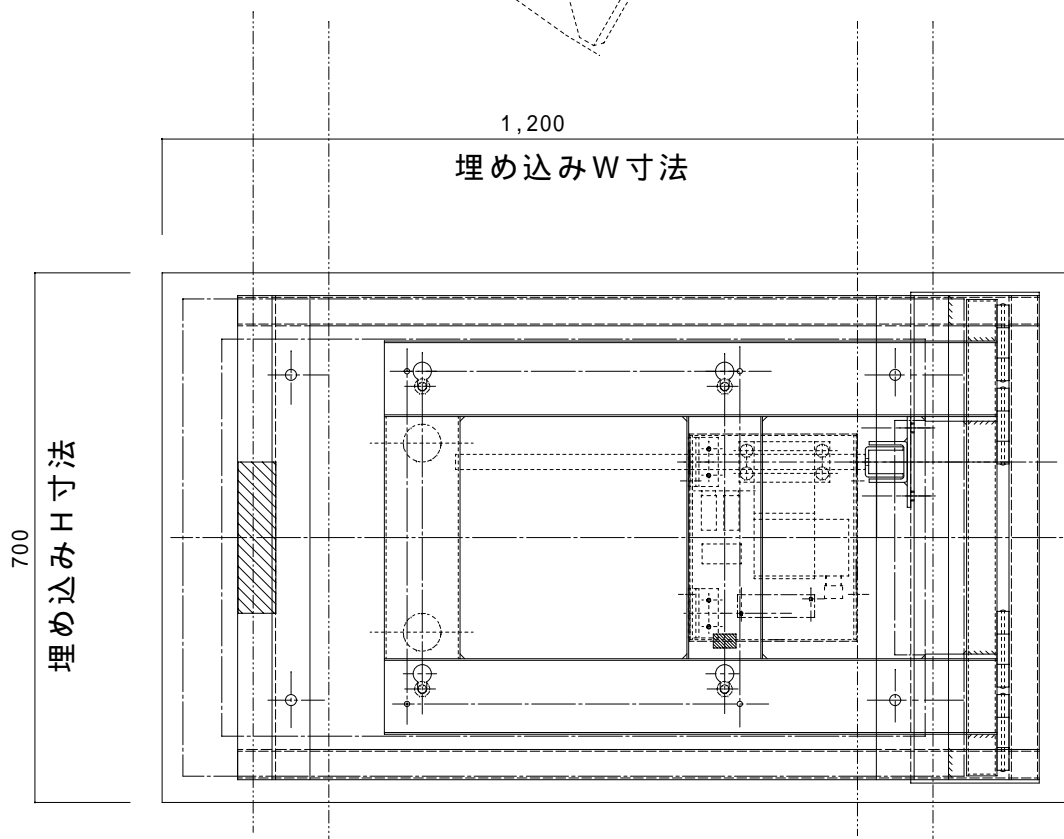

プラズマDP  
42"相当

(プラズマDP回転装置取付け配置図)

駆動モーター : モーター 100v / 25w

回転速度 : 60°回転 / 約 12sec

装置重量 : 約 50kg

プラズマ重量 : 約 30kg

装置全体色 : 黒又はグレー焼付半艶消し塗装

特徴